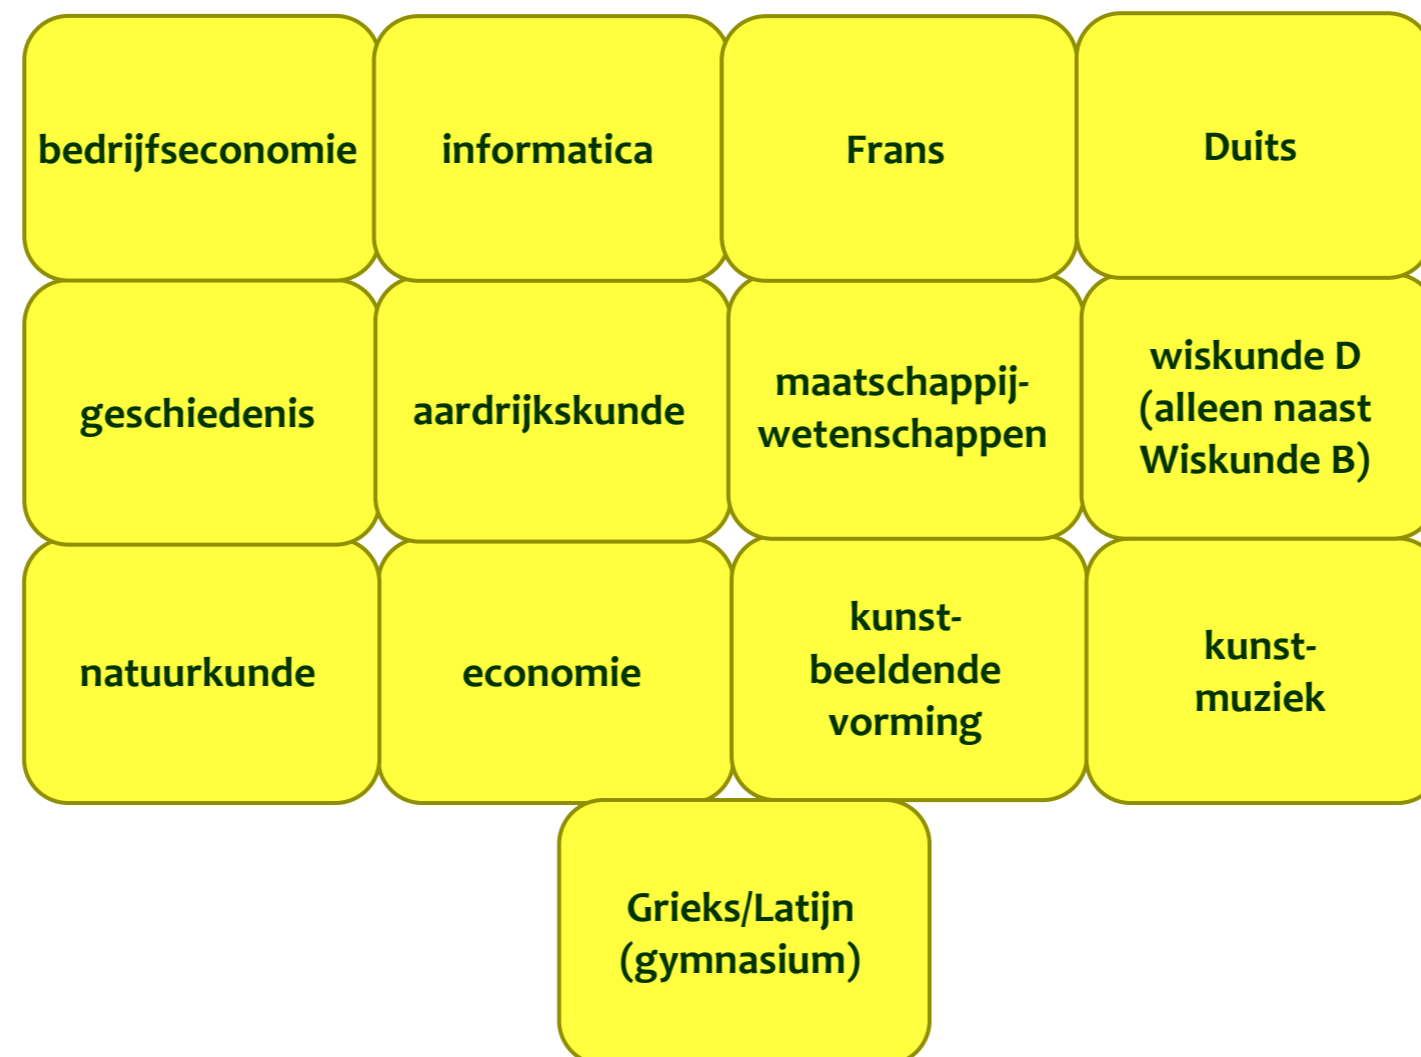

Keuzeprofielen vwo-4,5 en 6 (Alkmaar)

De verplichte vakken bij elk keuzeprofiel zijn: **Nederlands, Engels, maatschappijleer, WMR (wetenschap, religie en mens) en lichamelijke opvoeding +**

Atheneum: Frans óf Duits (keuze), culturele en kunstzinnige vorming