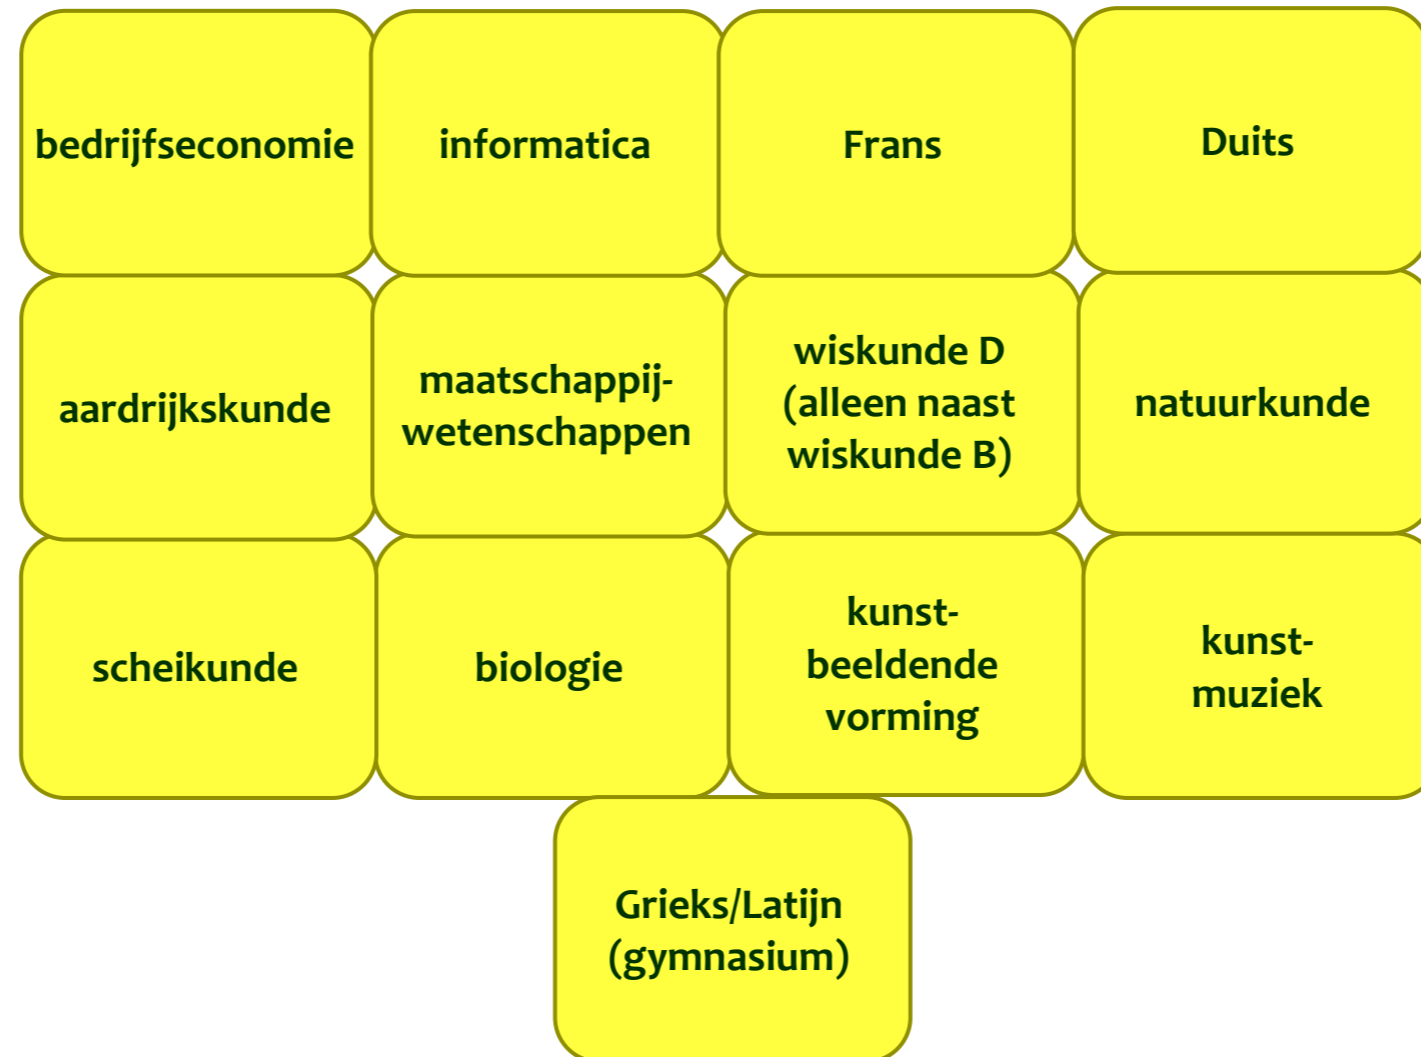

keuzeprofielen vwo Alkmaar

Keuzeprofielen vwo-4,5 en 6 (Alkmaar)

De verplichte vakken bij elk keuzeprofiel zijn: **Nederlands, Engels, maatschappijleer, WMR (wetenschap, religie en mens) en lichamelijke opvoeding +**

Keuzeprofielen vwo-4,5 en 6 (Alkmaar)

De verplichte vakken bij elk keuzeprofiel zijn: **Nederlands, Engels, maatschappijleer, WMR (wetenschap, religie en mens) en lichamelijke opvoeding +**

Atheneum: Frans óf Duits (keuze), culturele en kunstzinnige vorming