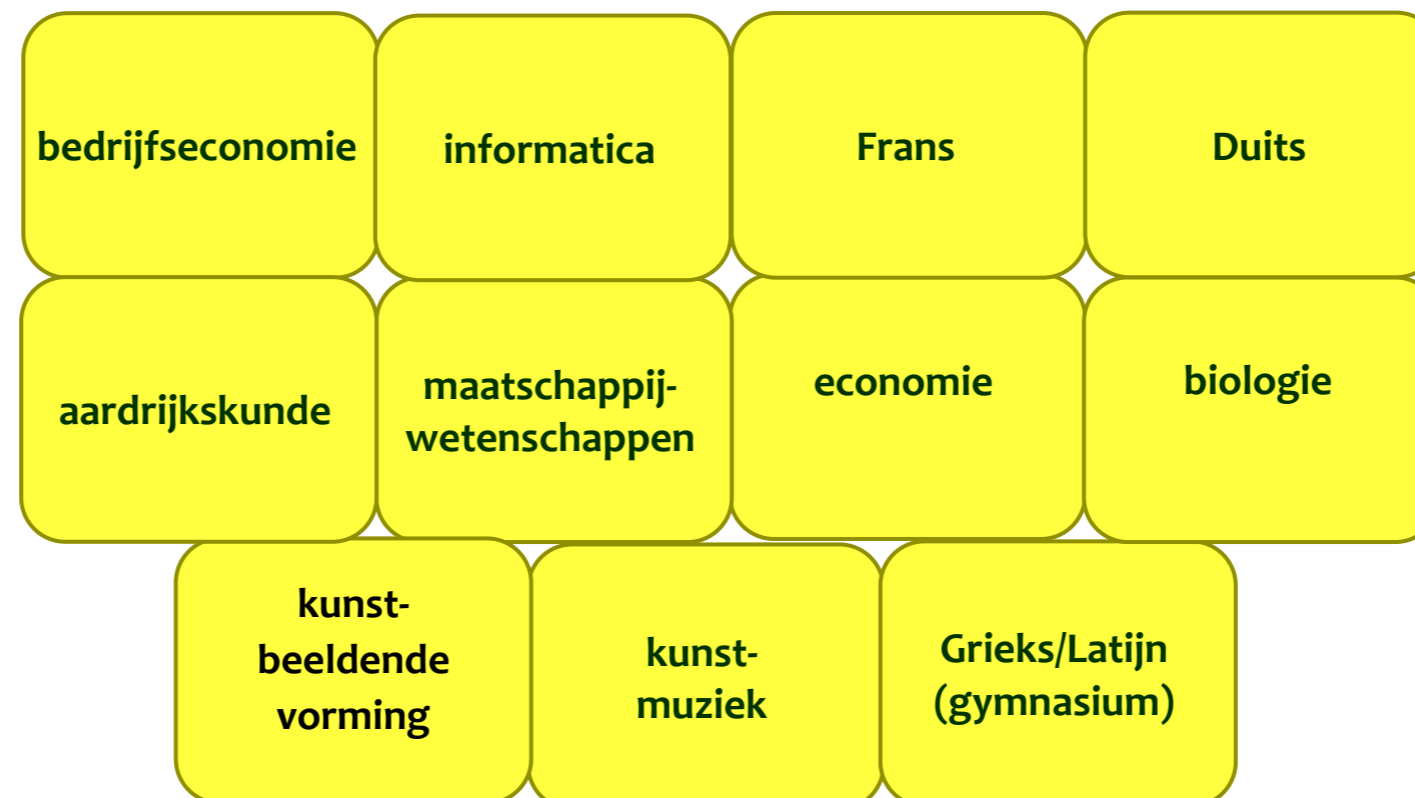

keuzeprofielen vwo Alkmaar

Keuzeprofielen vwo-4,5 en 6 (Alkmaar)

De verplichte vakken bij elk keuzeprofiel zijn: **Nederlands, Engels, maatschappijleer, WMR (wetenschap, religie en mens) en lichamelijke opvoeding +**

Keuzeprofielen vwo-4,5 en 6 (Alkmaar)

De verplichte vakken bij elk keuzeprofiel zijn: **Nederlands, Engels, maatschappijleer, WMR (wetenschap, religie en mens) en lichamelijke opvoeding +**

Atheneum: Frans óf Duits (keuze), culturele en kunstzinnige vorming